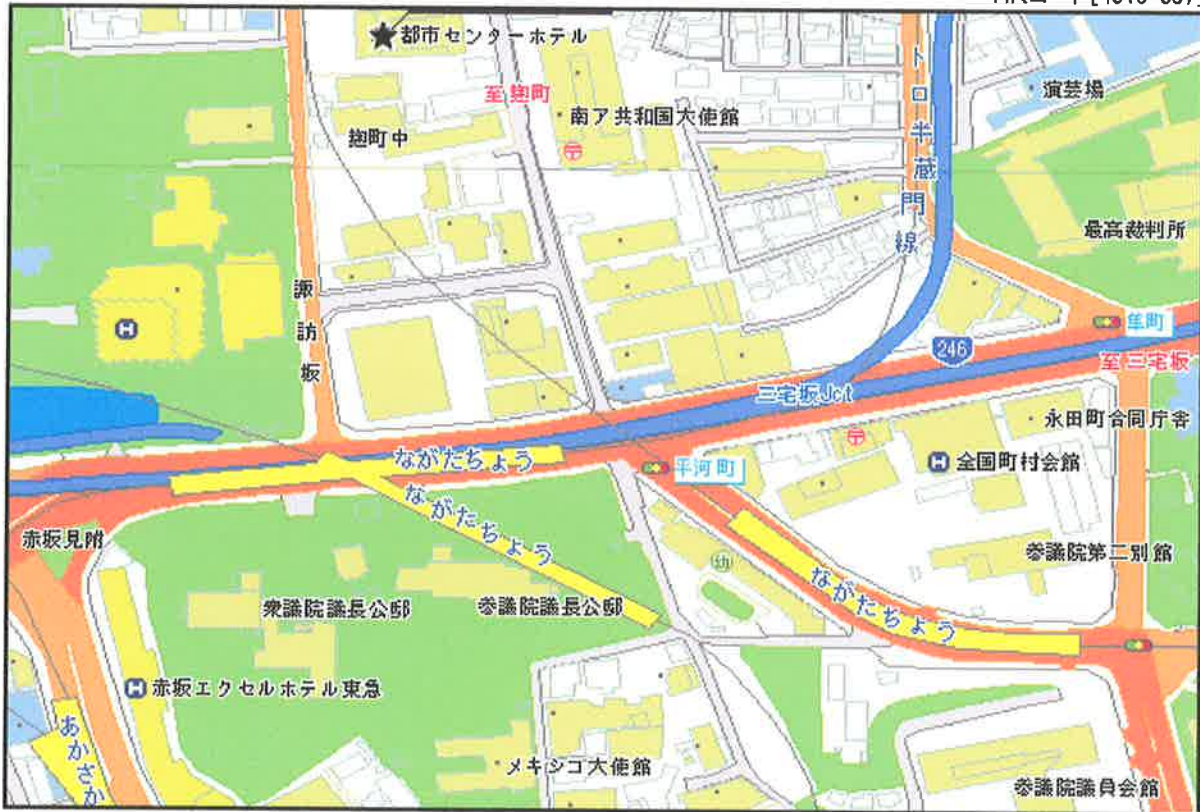

お泊りマップ

都市センターホテル

HRコード[4015-037]

地図提供会社: 国際航業株式会社

■住所

〒102-0093
東京都千代田区平河町2-4-1

■TEL

03-3265-8211

(お車ご利用の場合)

- 首都高速霞ヶ関ICから都道257号線約2km約5分目標物: 麴町中学校・赤坂プリンスホテル旧館

2008年6月現在

※地図の作成には万全を期しておりますが、取材時点からの変化等のデータ作成時の関連より現状と異なった表示がされる場合がございますので、予めご了承ください。

なお、デジタルマップの特性上、私道などが掲載されていない場合がございます。

予約された宿泊施設への道が本地図上で確認できない場合は、当該施設へ直接お電話等によりご確認をお願いいたします。

ご予約の宿泊施設情報

宿泊施設名:都市センターホテル

地区名:赤坂・六本木

4015-037

チェックイン:14:00 チェックアウト:10:00 [チェックイン・チェックアウト時間は、ご予約のプランにより異なることがあります。詳細は係員にお尋ねください。]

住所:東京都千代田区平河町2-4-1 〒102-0093

TEL:03-3265-8211

ビジネスの赤坂、行政、立法府の永田町・霞ヶ関に近く、ホテル機能及び、会議場機能を持つホテル。特にビジネス機能が充実したホテル。